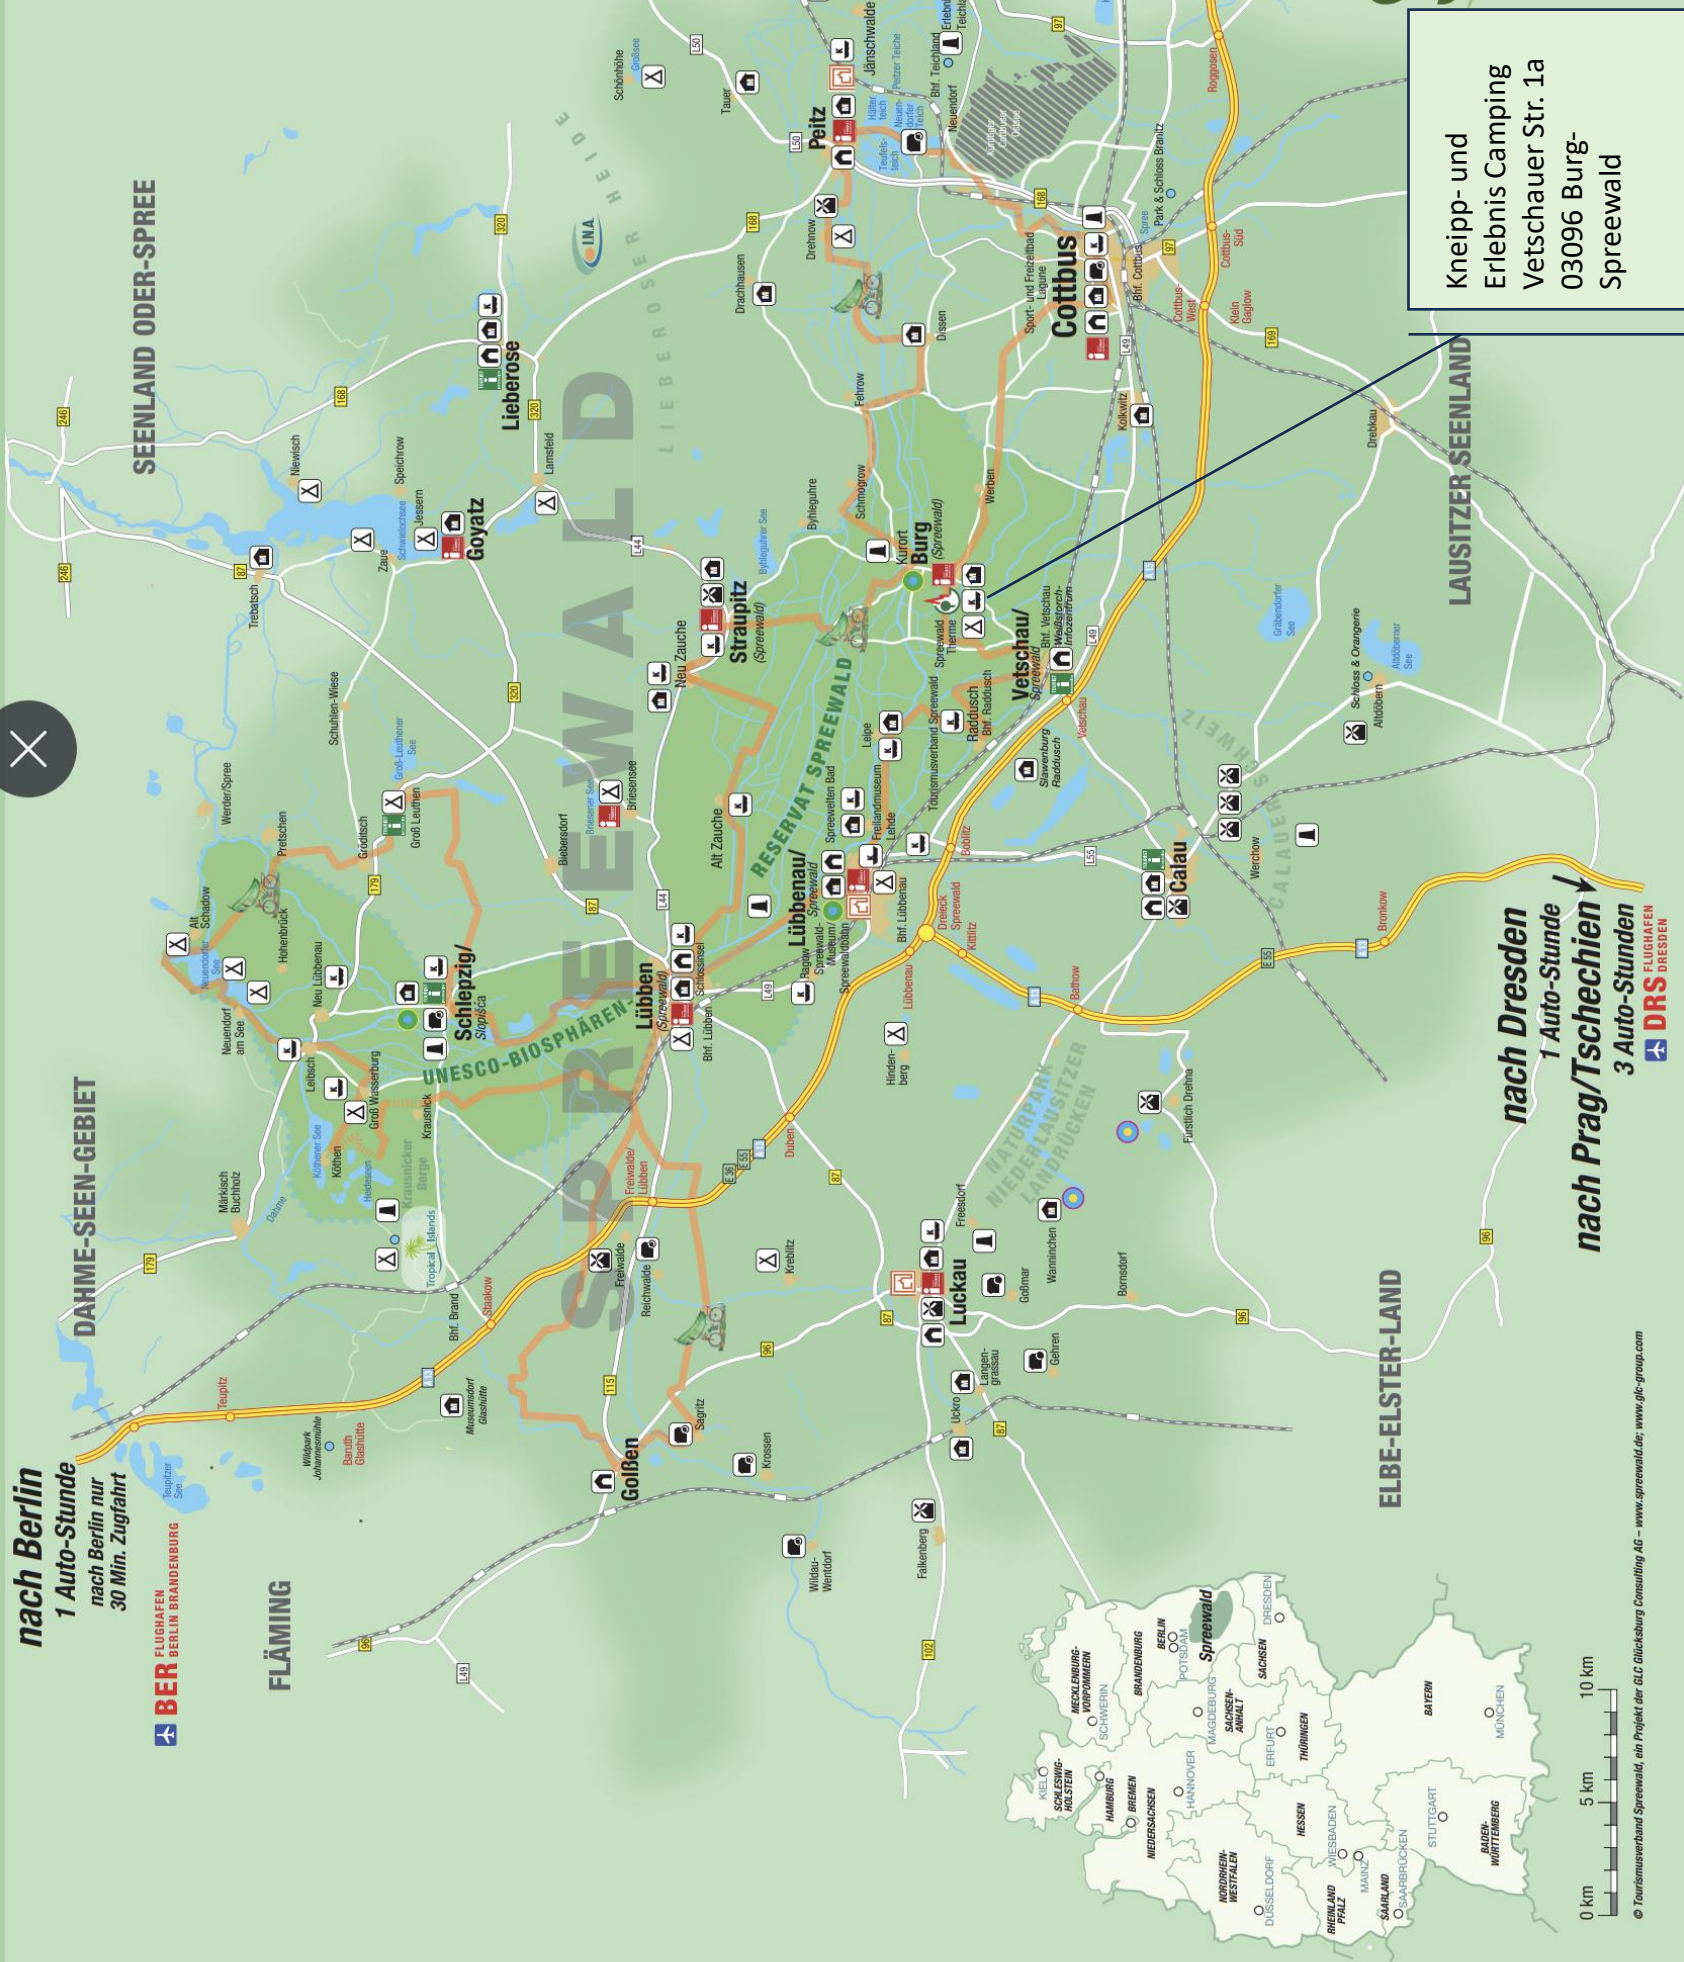

Spreewald SCOUT Camp Rad- und Kanufahren 27.4. – 5.5.2024

Götzis – Spreewald

Anfahrt ca. 750 Km | ~ 8 Std. Fahrzeit

Campingplatz:

Kneipp- und Erlebnis Camping
Vetschauer Str. 1a
03096 Burg-Spreewald

Radtouren / Kanutouren:

URLAUBSREGION SPREEWALD IM ÜBERBLICK

nach Berlin
1 Auto-Stunde
nach Berlin nur
30 Min. Zugfahrt

FLÄMING

DAHME-SEEN-GEBIET

SEENLAND ODER-SPREE

- Legende:**
- Gurkenradweg®
 - UNESCO-Biosphärenreservat Spreewald
 - Touristinformation
 - Touristinformation
i-MARKE
zeitgemäßes einheitliches und
deutschlandweites Qualitätssiegel für Touristinformationen
(mehr unter www.deutschtourismusverband.de)
 - Kahnabfahrtstelle
 - Camping
 - Historischer Dorfkern
 - Historischer Stadtkern
 - Historische Altstadt
 - Mühle
 - Wassermühle
 - Aussichtsturm
 - Museum
 - mangelhafte Wegbeschaffenheit
 - Autobahn
 - Bahnverbindung + Bahnhof
 - Informationszentrum des Biosphärenreservates Spreewald
 - Naturpark-Info des Naturparks Niederlausitzer Landrücken
 - Internationale Naturschau (I.N.A.)
Lieberoser Heide · www.ina-lieberose.de

Kneipp- und Erlebnis Camping
Vetschauer Str. 1a
03096 Burg-Spreewald

nach Dresden
1 Auto-Stunde
nach Prag/Tschechien
3 Auto-Stunden

© Tourismusverband Spreewald, ein Projekt der GLC Göttinger Consulting AG – www.spreewald.de

# Tage	Zeit Von:	Bis:	Strecke /Aktion	Bemerkung
	27.4.2024 Anfahrt		Götzis – Burg-Spreewald ca 750 Km ~ 8 Std. Fahrt	
	5.5.2024 Rückfahrt			
	Kneipp-und Erlebnis-camping an den Spreewaldfließen, Burg Spreewald		https://caravan-kurcamping.de/	
	Info Sammlung zum SCOUT Camp		Google Drive Infos	
	Infos zu Burg im Spreewald		https://www.burgimspreewald.de/de/sommer.html	
	Infos zum Spreewald		https://www.spreewald.de/	
	Outdooractive		https://out.ac/H3oT	
	Komoot		Komoot	
	Freilandmuseum Lehde		Freilandmuseum Lehde	